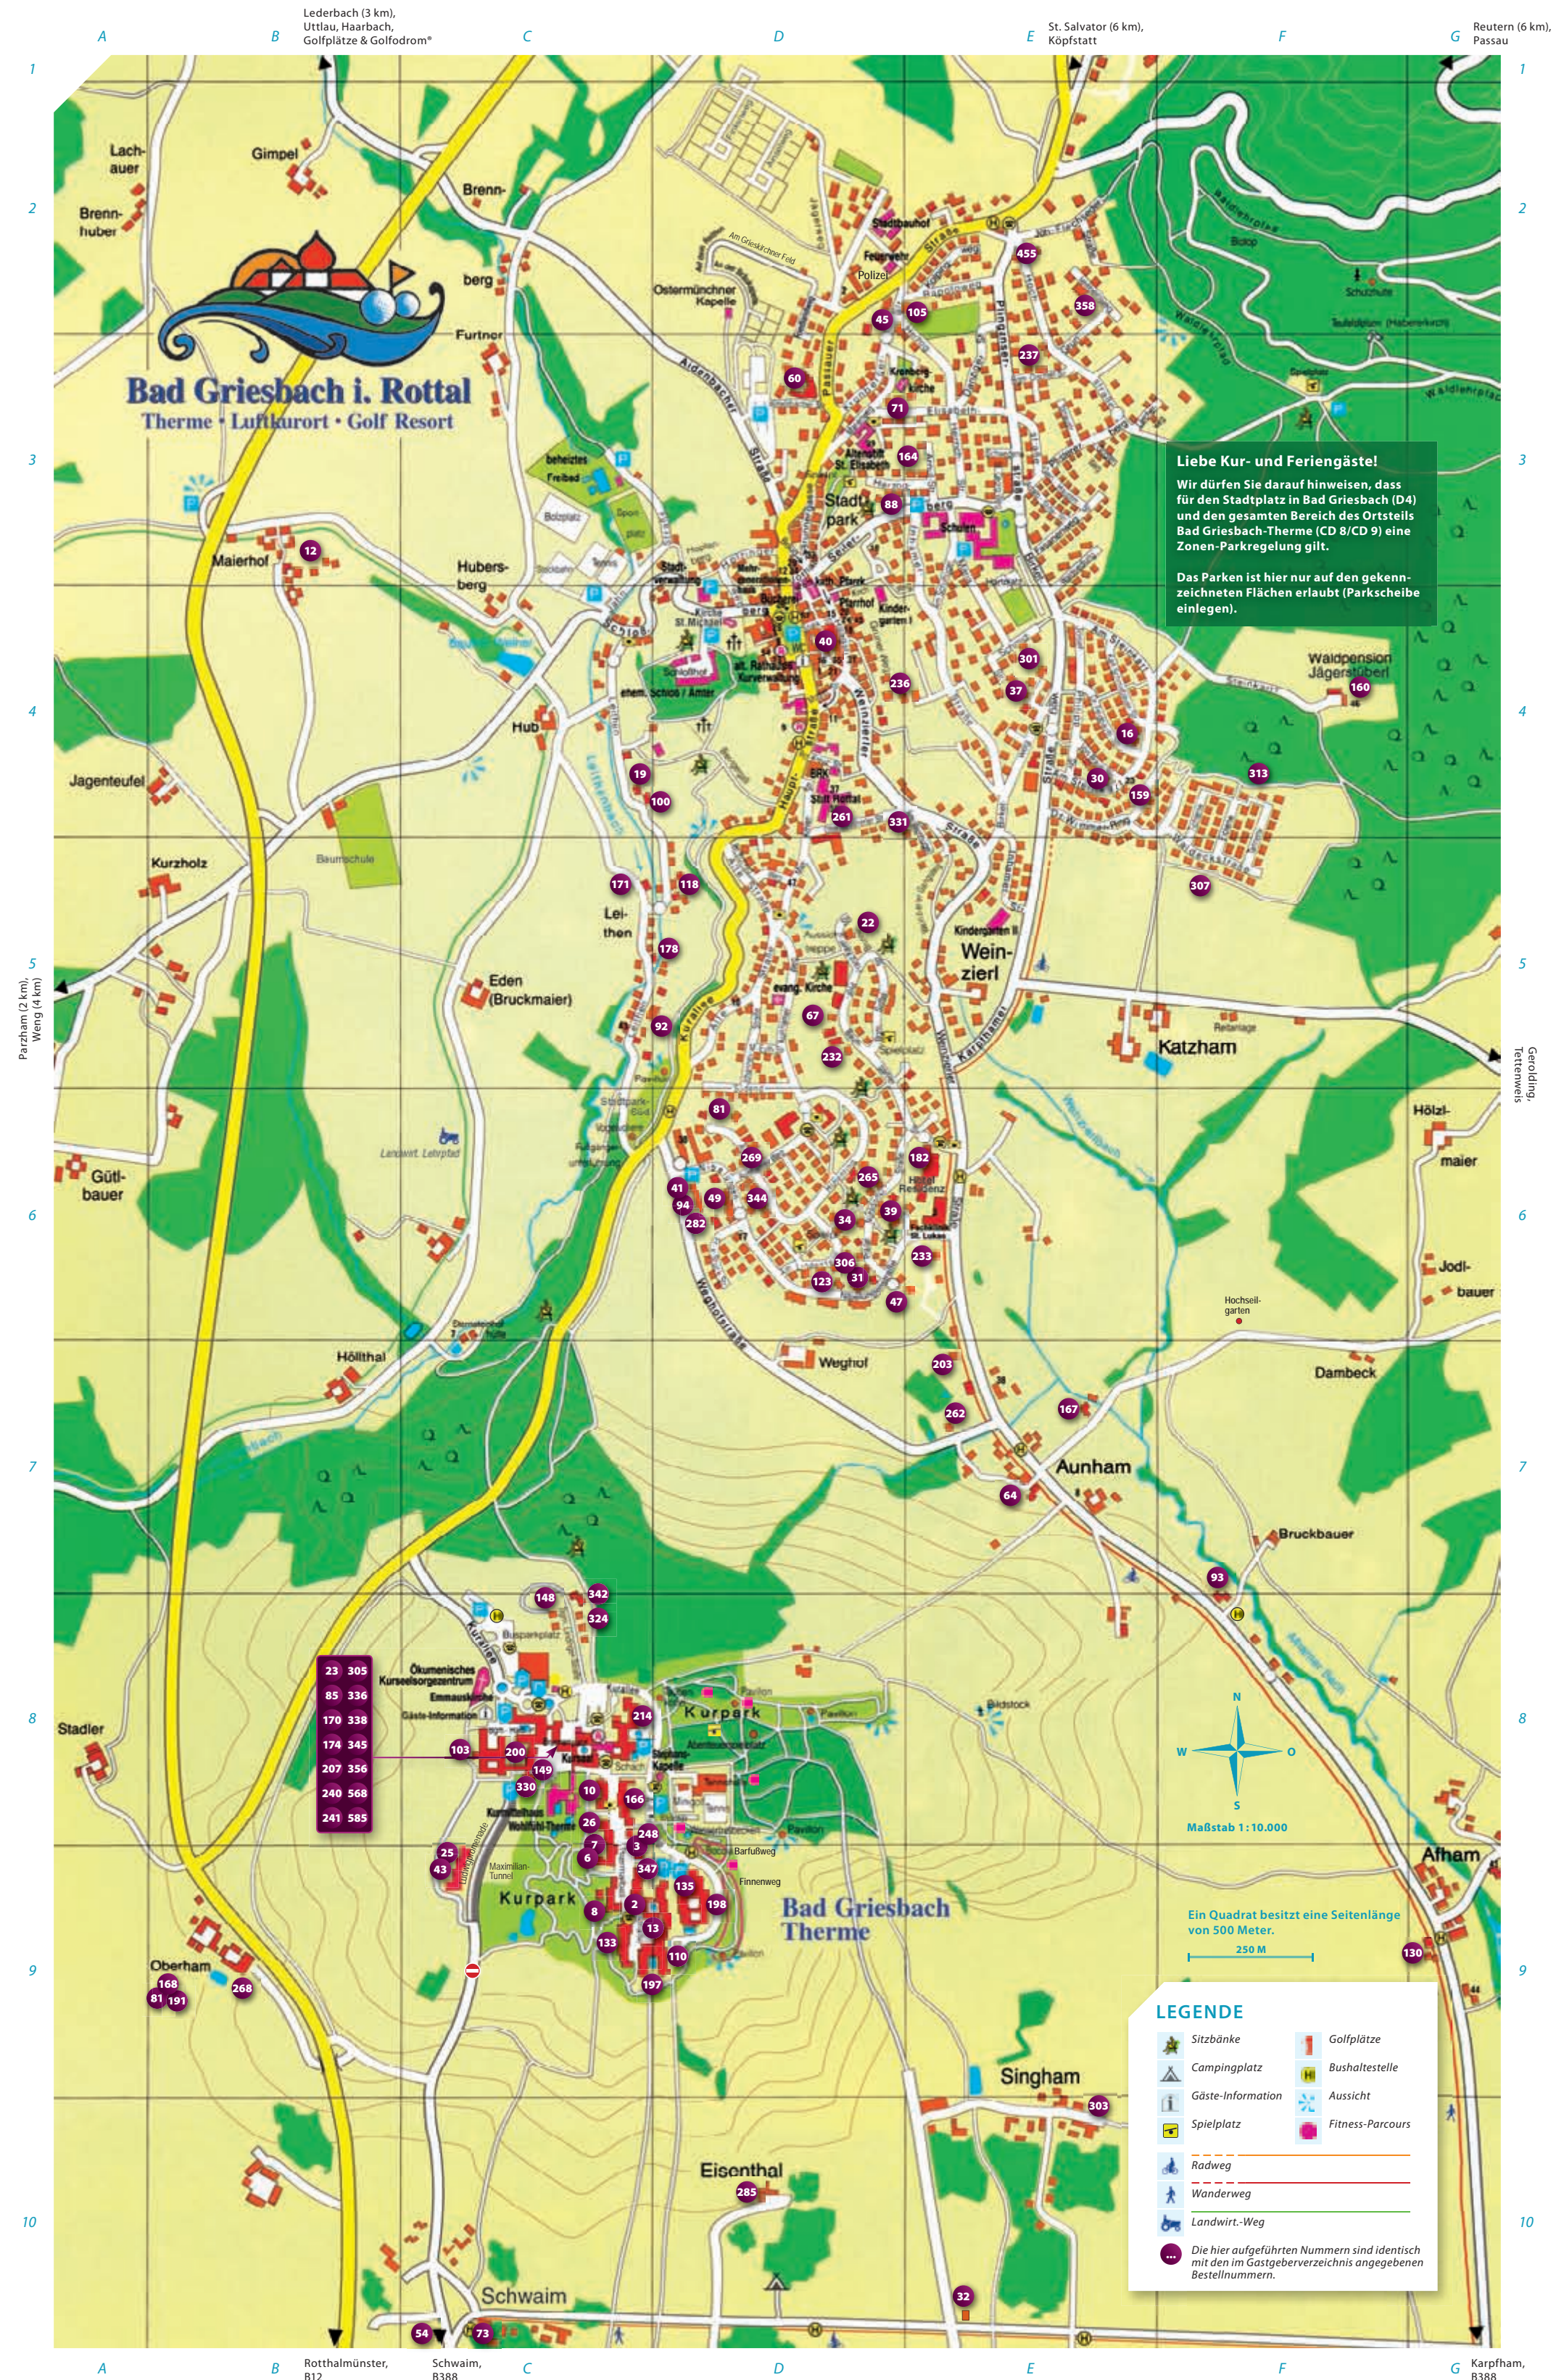

# *Bad Griesbach*

THERME | LUFTKURORT | GOLF RESORT **BAYERN LÄDT EIN**

# LAGEPLAN I STADTPLAN

# Bad Griesbach

ThERME | LUFTKURORT | GOLF RESORT **BAYERN LÄDT EIN**

Parzham (2 km)  
Weng (4 km)

Gerolding  
Tettenweis

10

A Lederbach (3 km), Uttlau, Haarbach, Golfplätze & Golfodrom\* B C D E St. Salvator (6 km), Köpfstatt F G Reutern (6 km), Passau

# UMGEBUNGSPLAN BAD GRIESBACH

Richtung  
Vilshofen  
St 2116

3 4 5 6 7 8 9 10 11 12 13 14 15

B  
C  
D  
E  
F  
G  
H  
I  
J  
K  
L  
M  
N  
O  
P  
Q  
R  
S  
T

Richtung  
Pfarrkirchen  
B 388

Richtung  
Passau  
B 388