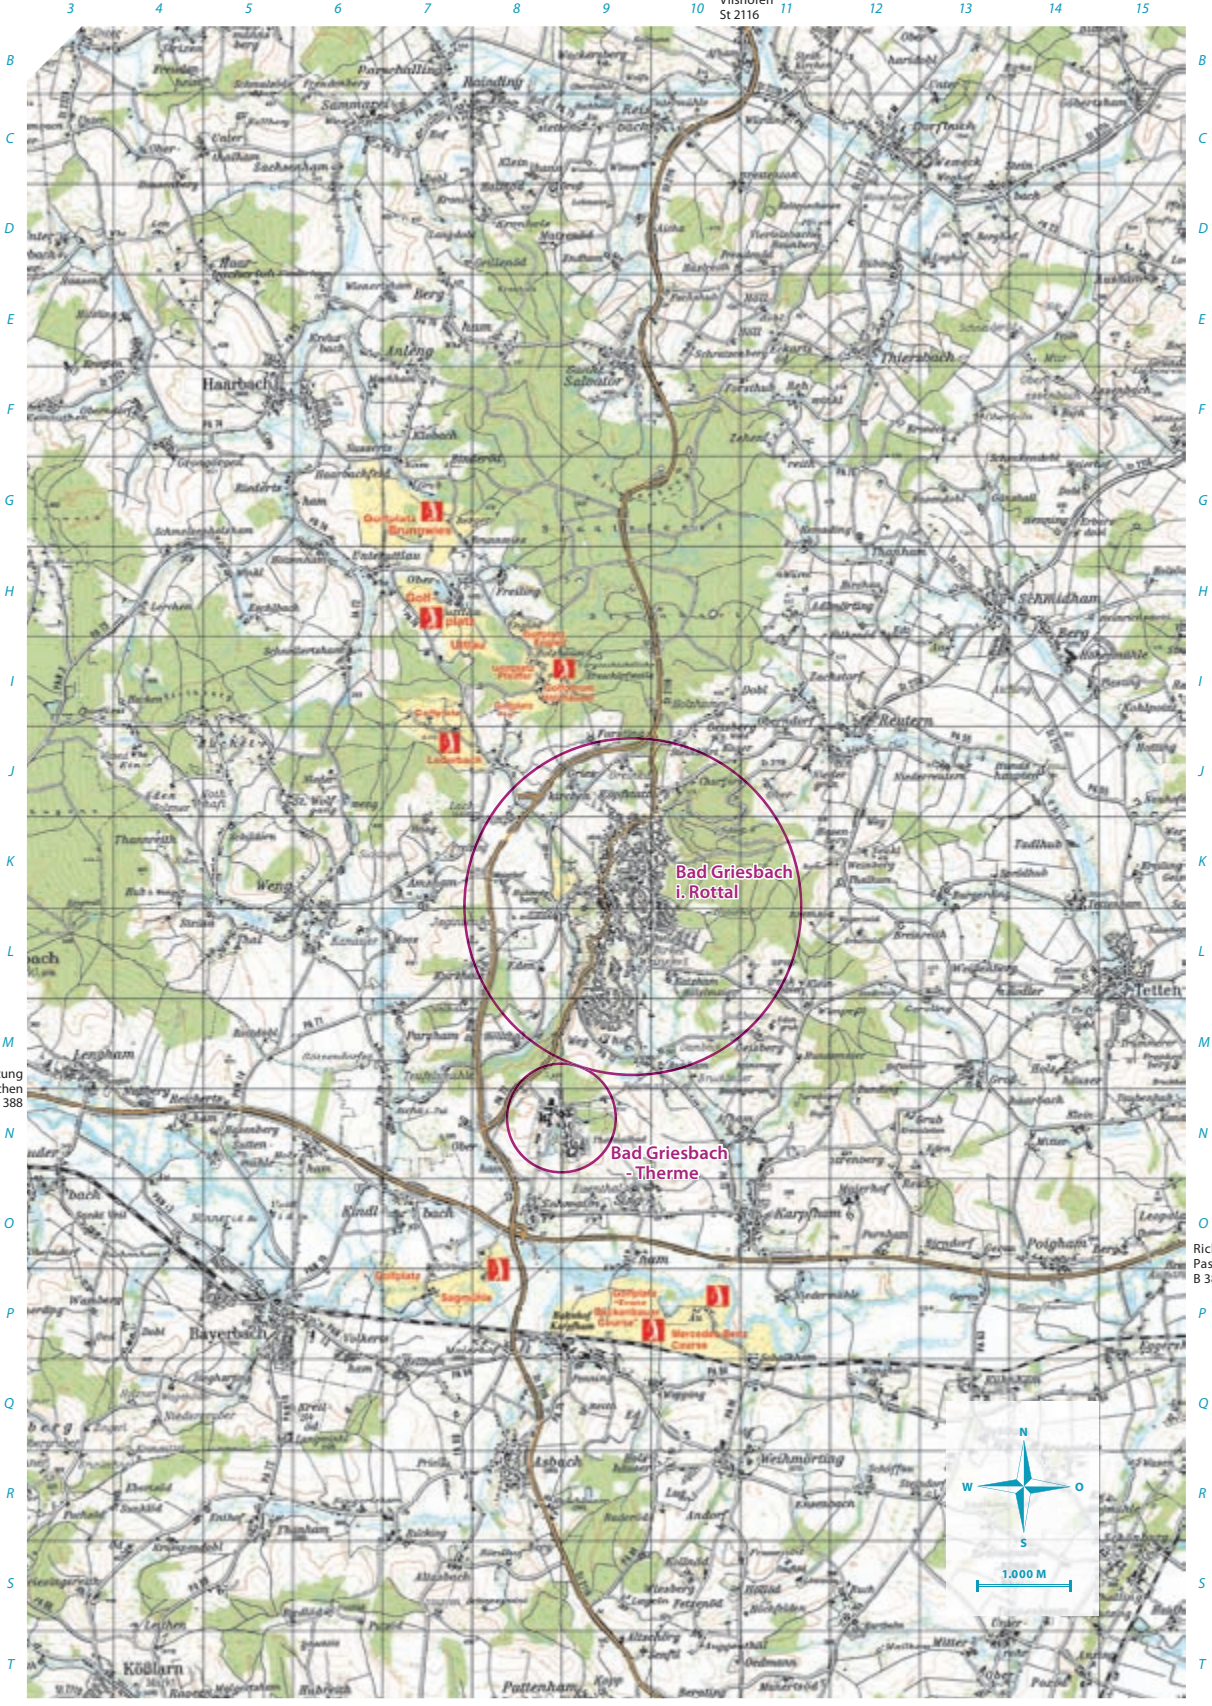

# LAGEPLAN I STADTPLAN

# Bad Griesbach

ThERME | LUFTKURORT | GOLF RESORT **BAYERN LÄDT EIN**

Parzham (2 km)  
Weng (4 km)

Gerolding  
Tettenweis

10

A Lederbach (3 km), Uttlau, Haarbach, Golfplätze & Golfodrom\* B C D E St. Salvator (6 km), Köpfstatt F G Reutern (6 km), Passau

# UMGEBUNGSPLAN BAD GRIESBACH

Richtung  
Vilshofen  
St 2116

3 4 5 6 7 8 9 10 11 12 13 14 15

B  
C  
D  
E  
F  
G  
H  
I  
J  
K  
L  
M  
N  
O  
P  
Q  
R  
S  
T

Richtung  
Pfarrkirchen  
B 388

Richtung  
Passau  
B 388

Richtung  
Rottal-  
münster  
B 12