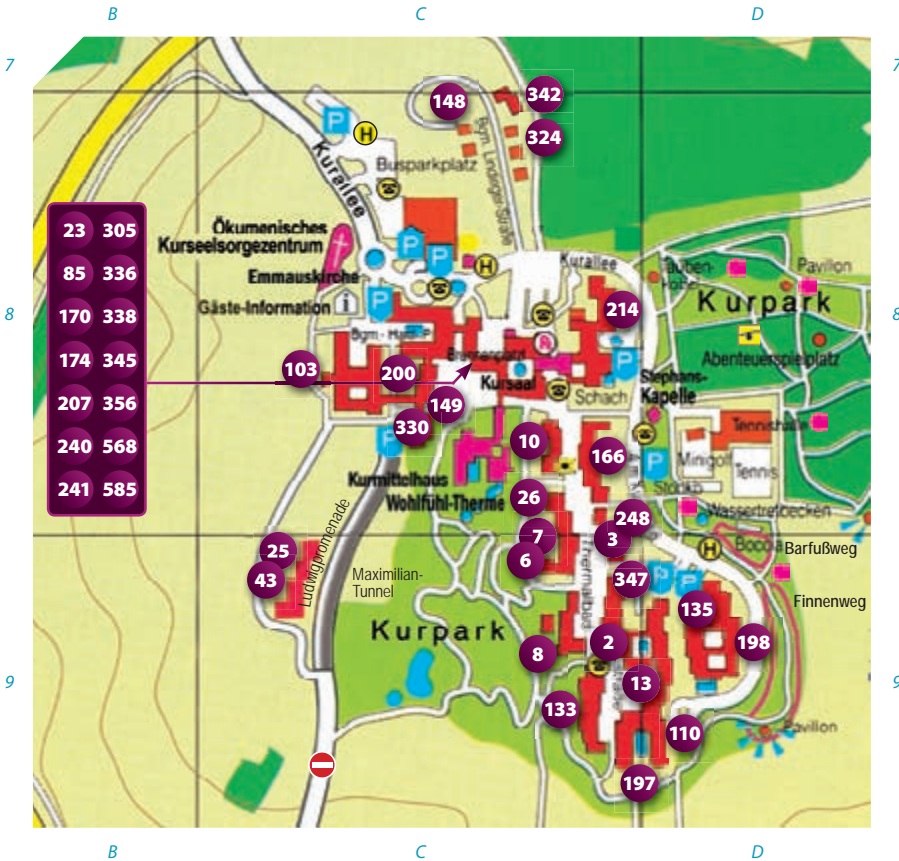

A B Rottalmünster, B12 C Schwaim, B388 D E F G Karpfham, B388

# UMGEBUNGSPLAN BAD GRIESBACH

Richtung  
Vilshofen  
St 2116

3 4 5 6 7 8 9 10 11 12 13 14 15

B  
C  
D  
E  
F  
G  
H  
I  
J  
K  
L  
M  
N  
O  
P  
Q  
R  
S  
T

Richtung  
Pfarrkirchen  
B 388

Richtung  
Passau  
B 388

# LAGEPLAN II THERMALZENTRUM

Alle Gastgeber sind mit der jeweiligen Bestellnummer auf dem Lageplan I (Stadtplan) und dem Lageplan II (Thermalzentrum) markiert.

Die angegebenen Nummern sind identisch mit den Bestellnummern im Gastgeberverzeichnis.

Die Beherbergungsbetriebe, die außerhalb des Stadtbereiches liegen, können Sie durch die Koordinaten im Umgebungsplan lokalisieren.

Die Altstadt von Bad Griesbach, das Golfzentrum und die umliegenden Ortschaften sind mit öffentlichen Verkehrsmitteln bequem und schnell zu erreichen.